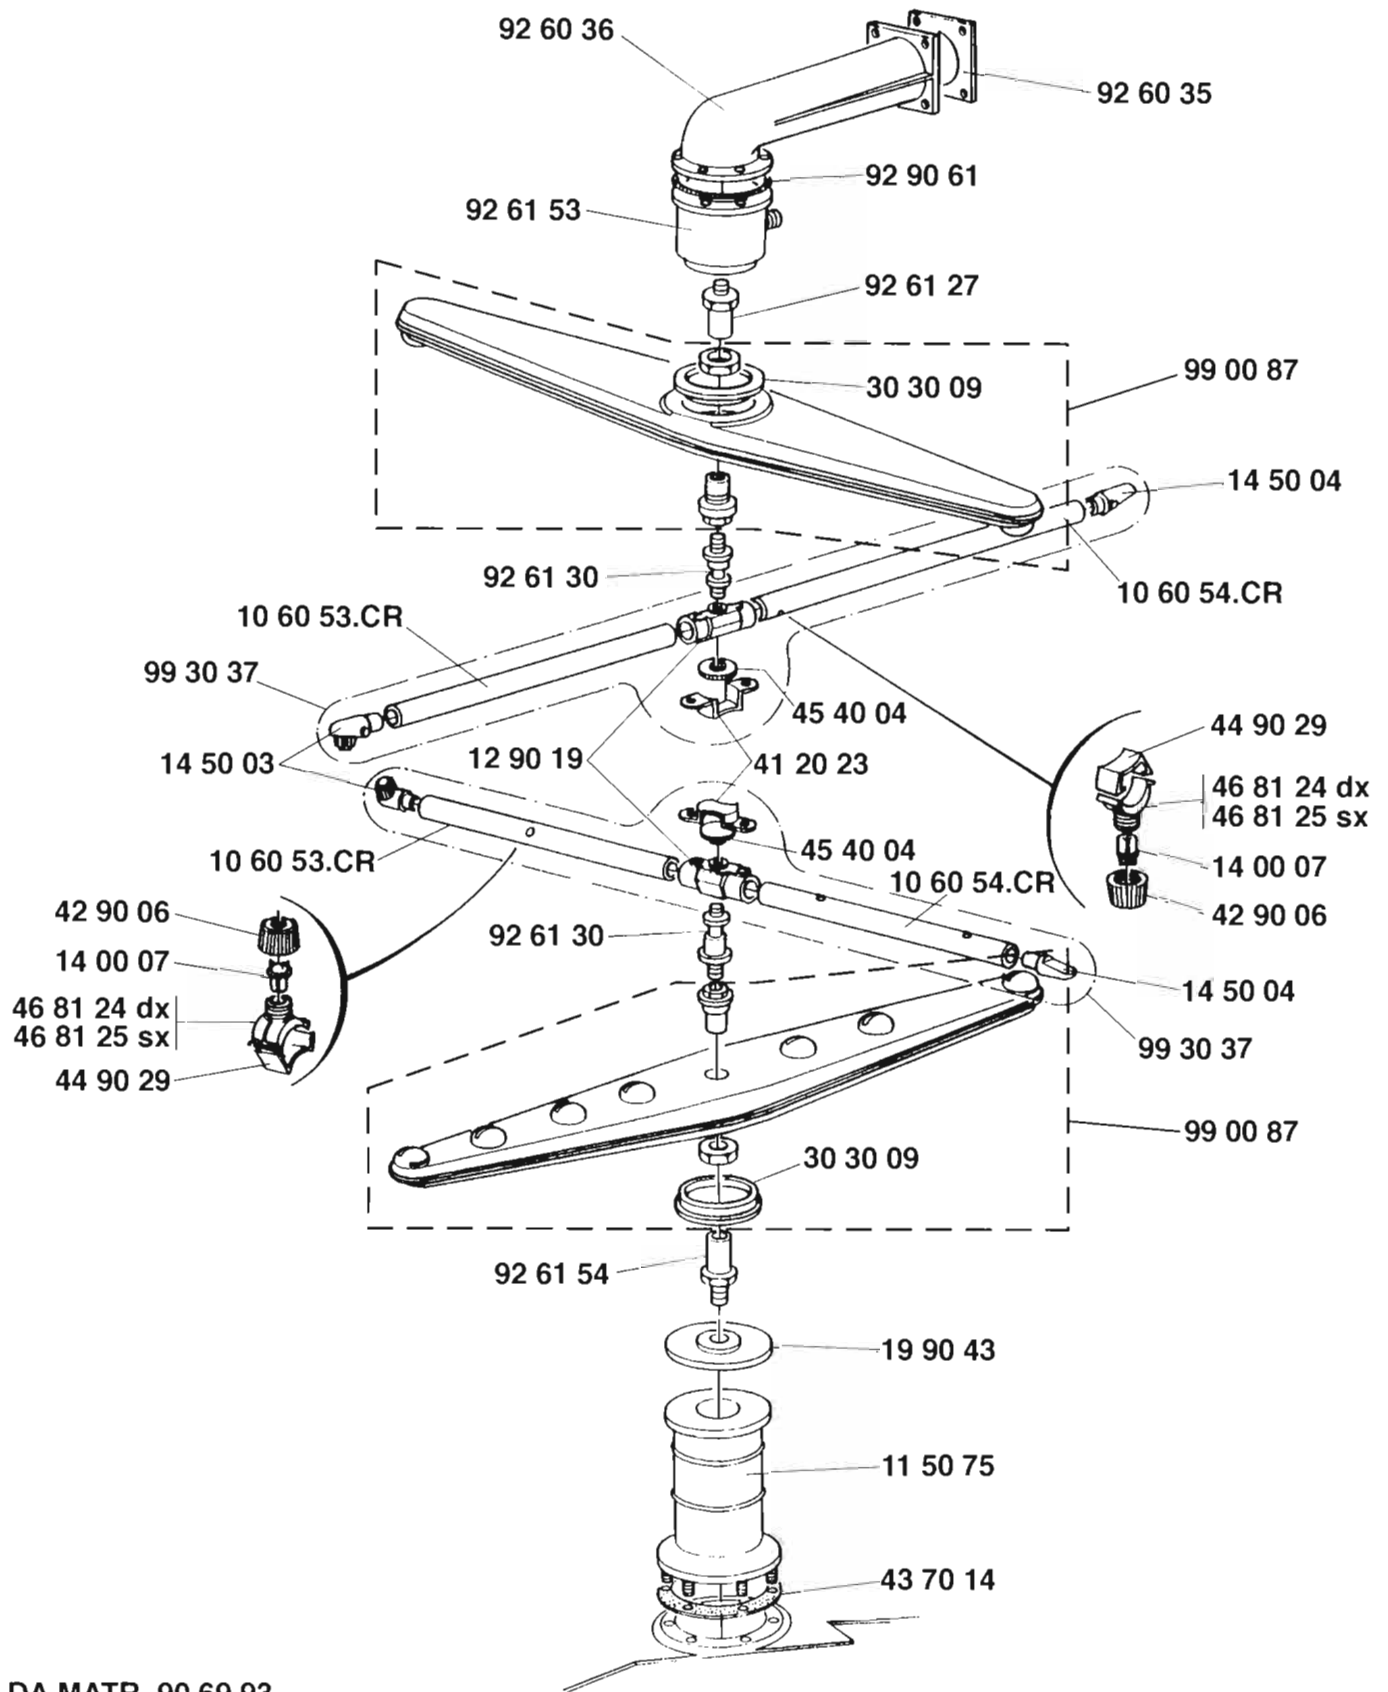

ELETTROBAR

**SPARE PARTS CATALOGUE
ERSATZTEILKATALOG
CATALOGUE PIECES DETACHEES
CATALOGO PARTI RICAMBIO
CATALOGO DE PIEZAS DE RECAMBIO
CATALOGO PEÇAS DE REPOSIÇÃO**

E120

DA MATR. 90 87 30

*OPTIONAL

DA MATR. 90 87 30
● DA MATR. 91 08 63

*OPTIONAL

6

4225/1